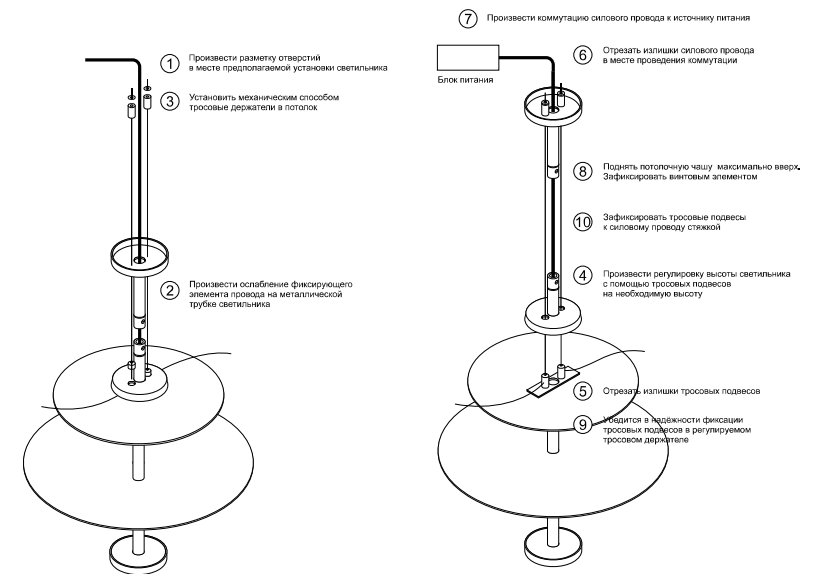

Отметка ОТК

М.П.

Дата _____

ПАСПОРТ

GKF Vibia Flat Double

1. Крепление, подключение

* обеспечить надёжное крепление тросовых подвесов с максимально допустимой нагрузкой на разрыв 20 кг

* тип крепления определяется заказчиком исходя из особенностей проведения монтажа (в комплект входит базовое анкерное крепление)

2. Общий вид

3. Общие сведения и назначение

- 3.1. В данном паспорте указаны технические данные, устройство светильника, комплект поставки и способ его подготовки.
- 3.2. Светильник имеет степень IP 20 - использование в сухих помещениях, без доступа влаги. Электрические части изолированы в корпусе светильника.

4. Технические характеристики

Артикул	00006604
Мощность	14 Вт
Цветовая температура	4000 К
Производитель	GKF
Класс защиты	IP20
Световой поток	1440
Диаметр	550 мм
Высота	1160-2125 мм
Гарантийный срок	2 года
Расположение источника питания	выносной
Входной ток	350 мА
Материал корпуса	композит, сталь, полимеры
Вес	10 кг