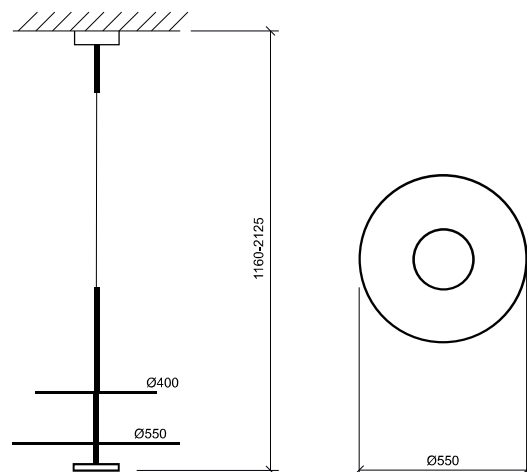

2. Общий вид

3. Общие сведения и назначение

- 3.1. В данном паспорте указаны технические данные, устройство светильника, комплект поставки и способ его подготовки.
- 3.2. Светильник имеет степень IP 20 - использование в сухих помещениях, без доступа влаги. Электрические части изолированы в корпусе светильника.

4. Технические характеристики

Артикул	00006604
Мощность	14 Вт
Цветовая температура	4000 К
Производитель	GKF
Класс защиты	IP20
Световой поток	1440
Диаметр	550 мм
Высота	1160-2125 мм
Гарантийный срок	2 года
Расположение источника питания	выносной
Входной ток	350 мА
Материал корпуса	композит, сталь, полимеры
Вес	10 кг

5. Требования по технике безопасности

- 5.1. Сертификат соответствия №EAЭС RU C-RU.HB71.B.00330/23. Серия RU. №0473538.
  Декларация о соответствии №EAЭС N RU Д-RU.PA01.B.31491/21.
  Продукция изготовлена в соответствии с ТУ 27.40.39.-001-19580419-2018 «Светильники со светодиодными источниками света серии «GKF».
  Серийный выпуск.

6. Комплектация

Светильник GKF Vibia Flat Double	1 шт
Инструкция по монтажу и эксплуатации	1 шт
Набор крепление к потолку	в ассортименте
Блок питания с током 350 мА	1 шт
Устройство для проверки нагрузки	1 шт

7. Техническое обслуживание

- 7.1. При загрязнении светильника очистку поверхности производить мягкой влажной тканью. Не допускать использование растворителей, абразивов и других агрессивных средств.

8. Сведения об утилизации

- 8.1. Светильник не содержит токсичных материалов и комплектующих деталей, требующих специальной утилизации. Утилизацию светильников производят обычным способом.

9. Хранение

- 9.1. При хранении, погрузке и транспортировке должны соблюдаться меры предосторожности, исключающие механические повреждения светильника.

10. Гарантийные обязательства

- 10.1. Гарантийный срок эксплуатации 2 года со дня продажи светильника покупателю при соблюдении условий установки, эксплуатации, транспортировки и хранения.