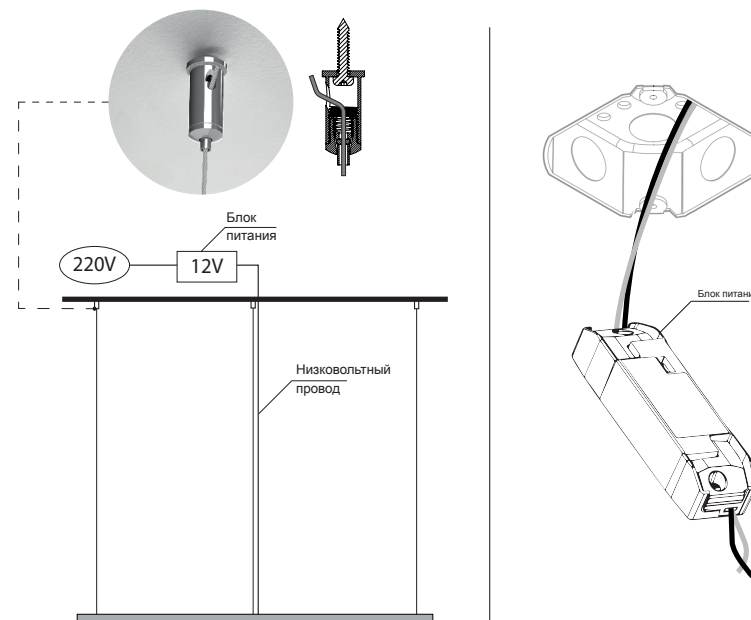

Отметка ОТК

М.П.

Дата

1. Общий вид, габаритные размеры

2. Крепление подвесов, подключение питания

- 2.1. Отрегулируйте длину тросовых подвесов и надежно закрепите страховочные зажимы.

3. Общие сведения и назначение