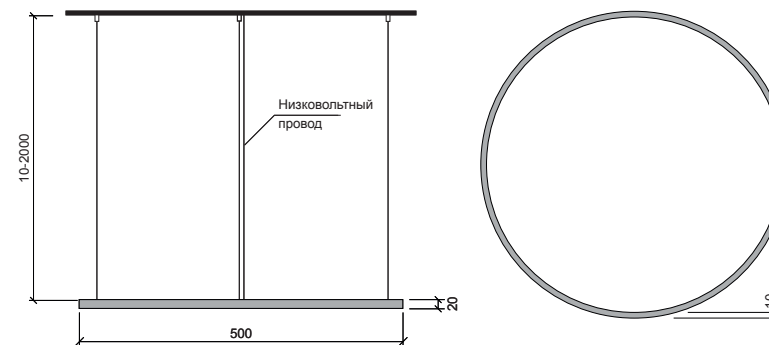

11. Инструкция по монтажу

- 11.1. Перед установкой проверить работоспособность светильника.
- 11.2. Перед установкой убедитесь в правильности напряжения питающей сети 220 В и наличии защитного устройства в цепи (автоматический выключатель, предохранитель):
  -отключите питающее напряжение в сети 220 В
  -подключите силовой провод к сети 220 В
- 11.3. Следуйте пунктам монтажной схемы.
- 11.4. Не допускается подключение к защитным автоматам другого электрооборудования.

ВНИМАНИЕ! Все работы по монтажу осуществлять только при отключенном напряжении питания.
ВНИМАНИЕ! Нарушение правил установки угрожает безопасной эксплуатации изделия и влечет утрату гарантийных обязательств.

- 11.5. Запрещается эксплуатация светильника с превышением указанной нагрузки на подвесы. Суммарная максимальная нагрузка на подвесы светильника - 30 кг. Подвесы светильника NIMB BUTT OUT проверены под нагрузкой на подвесы 15 кг.

Отметка ОТК

М.П.

Дата

1. Общий вид, габаритные размеры